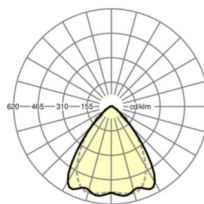

Оптика

Оснастка	LED, цветопередача/оттенок света CRI ≥ 80 / 6500K
Допуск для координаты цветности (MacAdam)	3SDCM
Номинальный световой поток	6501lm
Срок службы LED	70000h L80/B10 (Tq 50°C), 100000h L80/B50 (Tq 45°C)
светоотдача светильников	181lm/W
Угол излучения	80° (C0) / 75° (C90)
UGR поп./вдоль	18.2 / 19.0

DEEP-LINK

<https://www.regiolum.de/ru/article/19532026330>

Ссылка	LED 7000lm 865
ηLB	100 %
Φ ↓/↑	98 % / 2 %
UGR поп./вдоль	18.2 / 19.0

Механика

цвет корпуса	белый стандартный для электротехники RAL 9016
размеры (LxWxH/DxH)	2299mm x 55mm x 37mm
вес (нетто)	2.2kg
Вид монтажа	сборка трековых систем, световая структура

размеры

L	2299 mm	Длина
В	55 mm	Ширина
н	37 mm	Высота